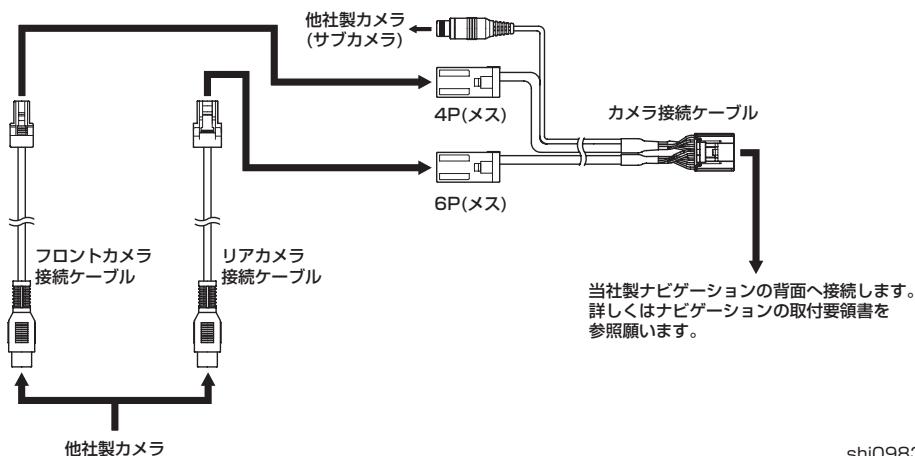

MITSUBISHI

汎用カメラ接続キット

形名

KIT-50BC

取付要領書

同梱物リスト

万一、内容物に不足がございましたらお買い上げの販売店にご連絡をお願いいたします。

※ イラストと内容物の形状が実際と異なる場合があります。

カメラ接続ケーブル	リアカメラ接続ケーブル	フロントカメラ接続ケーブル
		

接続図

本ケーブルは当社製ナビゲーションに他社製カメラを接続するためのケーブルです。

※ 当社製ナビゲーション取付要領書「参考情報」もしくは取扱説明書「ガイド線を調整する」、「レーンアシストを使う」の項目を参照し設定してください。

shi0983