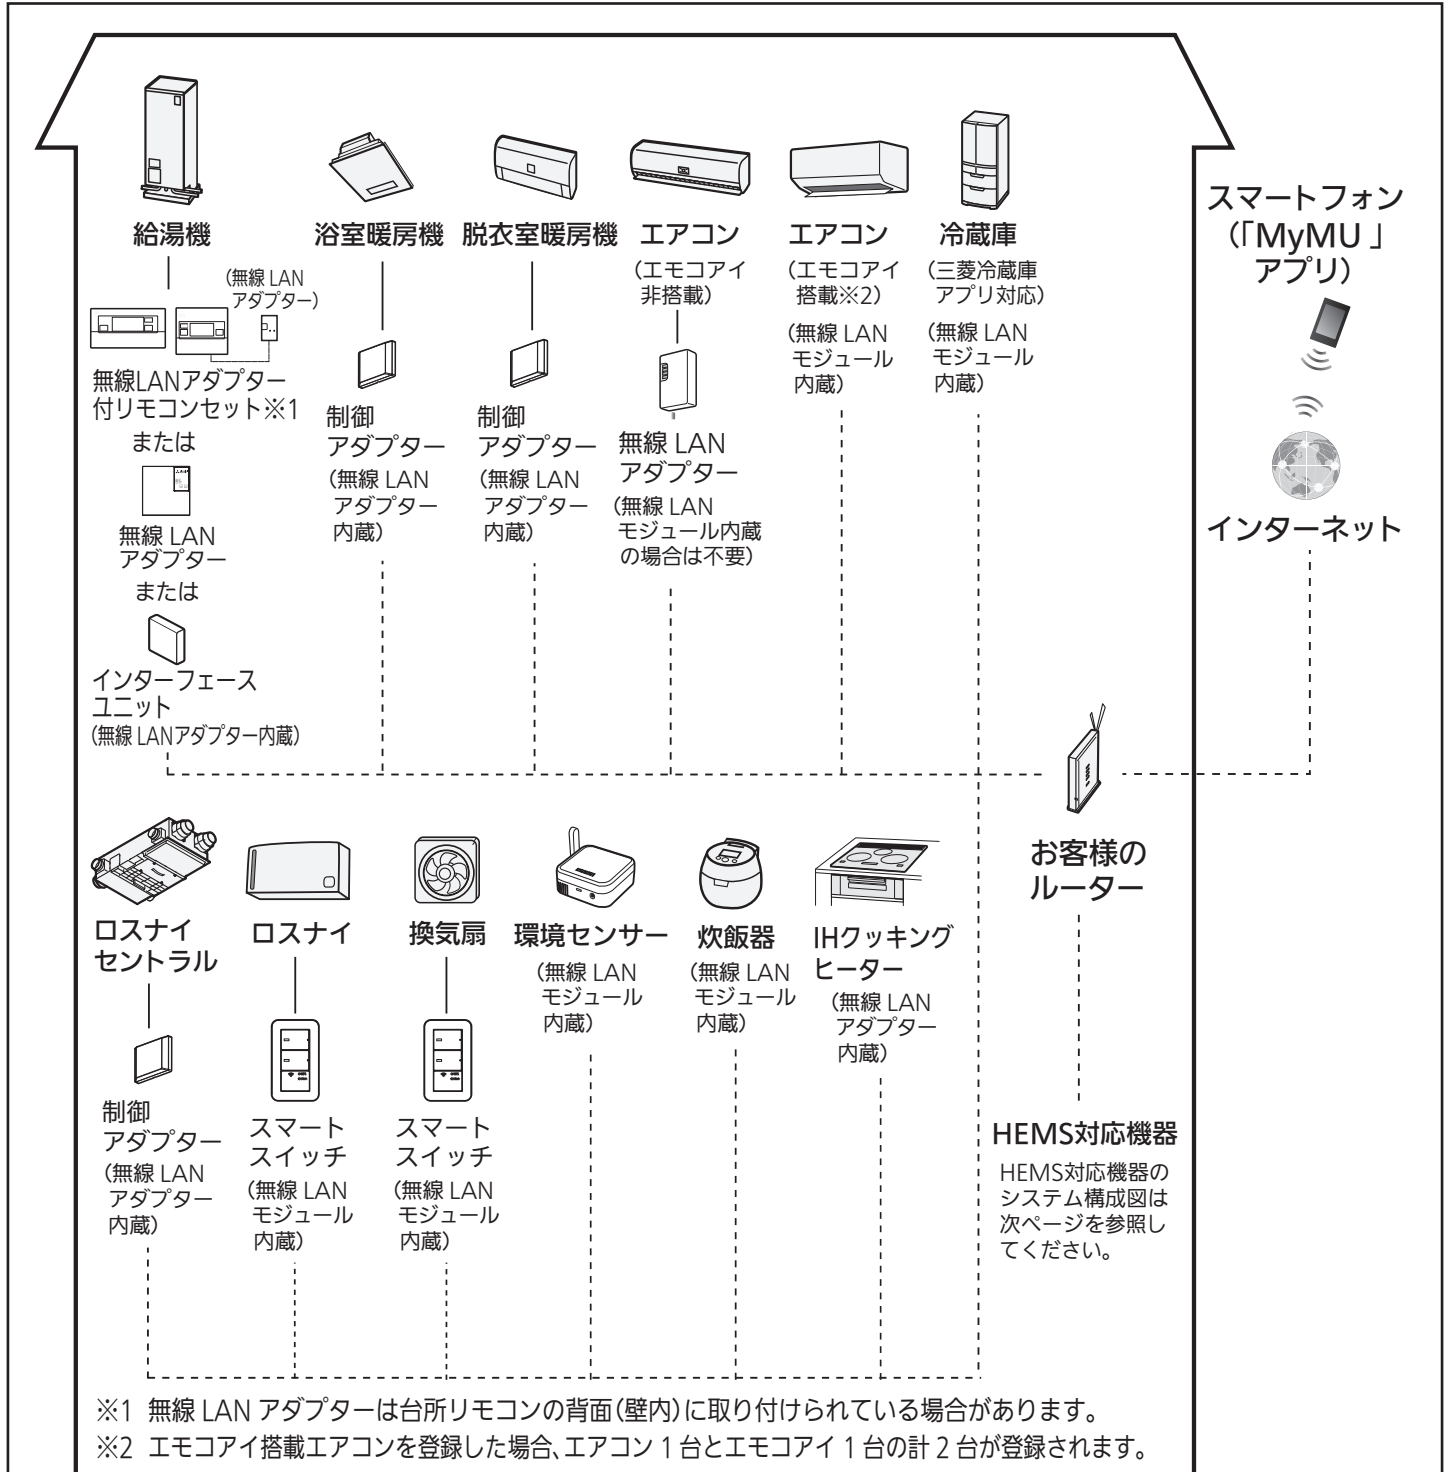

「MyMU」アプリ システム構成図

2023年10月時点

「MyMU」アプリのシステム構成図は以下のとおりです。

■無線 LAN アダプター (無線 LAN アダプターを内蔵しているインターフェースユニット、制御アダプターを含む) や、無線 LAN モジュールを内蔵している機器は、電気通信事業者 (移动通信会社、固定通信会社、インターネットプロバイダー等) の通信回線 (公衆無線 LAN を含む) に直接接続することができません。これらをインターネットに接続する場合は、必ずルーター等を経由し接続してください。

< HEMS 対応機器のシステム構成図 >