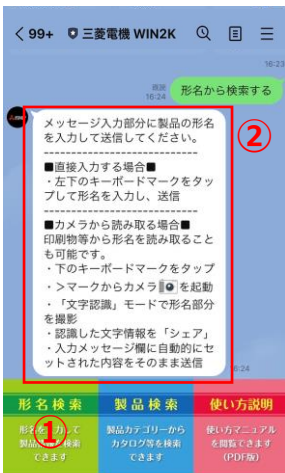

- ・カタログや販促資料、動画コンテンツも簡単に閲覧いただけます
- ※WIN2Kサイトへリンク

(2) LINEアプリのダウンロード方法

①iPhoneの場合

ホーム画面のApp Storeを開き、「LINE」と検索しダウンロード

②Androidの場合

ホーム画面のPlayストアを開き、「LINE」と検索しダウンロード

(3) LINEの友だち登録方法

- ・LINEのホーム画面をタップ(左①)
- ・友だち検索画面をタップ(左②)

QRコードで登録する場合は左③をタップし、以下画像を読み込み

検索で登録する場合は左④をタップし、「WIN2K」と入力

①

(4) 検索可能製品

- ・換気扇*
- ・照明*
- ・三菱 エコキュート*
- ・電気温水器
- ・小型業務用エコキュート
- ・ジェットタオル*
- ・スモークダッシュ
- ・業務用空気清浄機
- ・IHクッキングヒーター*
- ・ビルトイン食器洗い乾燥機
- ・エコヌクール

(*) のみ他社品からの買い替え・置き換え候補を検索

(5) 使用方法・・・形名検索

「形名検索」(①)をタップすると、検索方法の説明(②)が自動応答で表示されます。

検索には、形名を直接入力する方法と、形名をカメラで読み取る方法があります。

④ 左の☰をタップして形名を入力・

【直接入力する場合】

③ 左の☰をタップして形名を入力・

左下のキーボードマーク(③)をタップし、形名を入力して送信すると製品情報(④)が自動応答されます。

それぞれ製品情報、取扱説明書、据付工事説明書のページへリンクしています。