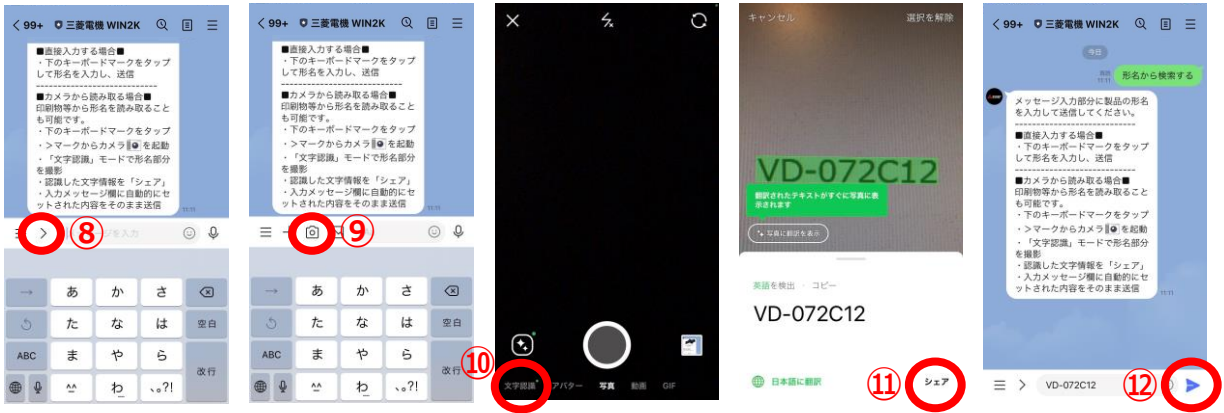

(5) 使用方法・・・形名検索

「形名検索」(①)をタップすると、検索方法の説明(②)が自動応答で表示されます。

検索には、形名を直接入力する方法と、形名をカメラで読み取る方法があります。

④ 左の☰をタップして形名を入力・

【直接入力する場合】

③ 左の☰をタップして形名を入力・

左下のキーボードマーク(③)をタップし、形名を入力して送信すると製品情報(④)が自動応答されます。

それぞれ製品情報、取扱説明書、据付工事説明書のページへリンクしています。

WIN2Kの製品ページへ

取扱説明書のPDFページへ

据付工事説明書のPDFページへ

※入力内容が**旧形品の場合**

旧形品の製品情報（⑤が）自動応答されます。
フリックすると、入力した旧形名の現行品や代替品（⑥）も自動応答されています。

※入力内容が**他社形名の場合**

買替・置き換え候補の製品（⑦が）自動応答されます。
フリックすると、上位機種※の候補も自動応答されています。

※上位機種がある製品の場合

【カメラから読み取る場合】

>マーク (⑧) をタップし、次に📷マーク (⑨) をタップしてカメラを起動します。
 カメラを起動したら「文字認識モード」 (⑩) をタップし、形名部分を撮影。
 認識された文字情報を「シェア」 (⑪) すると、入力するメッセージ欄に形名が
 セットされますので、送信 (⑫) してください。

(6) 使用方法・・・製品検索

換気扇、照明、三菱 エコキュート、電気温水器、小型業務用エコキュート
 ジェットタオル、スモークダッシュ、業務用空気清浄機、IHクッキングヒーター、
 ビルトイン食器洗い乾燥機、エコヌクールの計11の製品カテゴリーから、
 スペックやカタログ、販促資料、動画コンテンツを検索・閲覧できます。