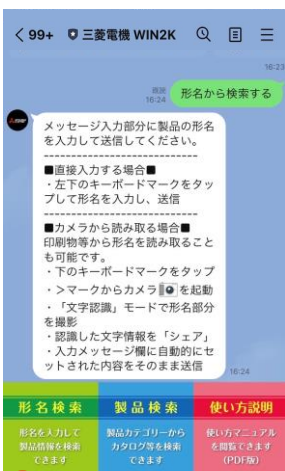

- ・カタログや販促資料、動画コンテンツも簡単に閲覧いただけます
- ※WIN2Kサイトへリンク

(2) LINEアプリのダウンロード方法

①iPhoneの場合

ホーム画面のApp Storeを開き、「LINE」と検索しダウンロード

②Androidの場合

ホーム画面のPlayストアを開き、「LINE」と検索しダウンロード

(3) LINEの友だち登録方法

- ・LINEのホーム画面をタップ(左①)
- ・友だち検索画面をタップ(左②)

QRコードで登録する場合は左③をタップし、以下画像を読み込み

検索で登録する場合は左④をタップし、「WIN2K」と入力

①

(4) 検索可能製品

- ・換気扇*
- ・照明*
- ・三菱 エコキュート*
- ・電気温水器
- ・小型業務用エコキュート
- ・ジェットタオル*
- ・スモークダッシュ
- ・業務用空気清浄機
- ・IHクッキングヒーター*
- ・ビルトイン食器洗い乾燥機
- ・エコヌクール

(*) のみ他社品からの買い替え・置き換え候補を検索

(5) 使用方法・・・形名検索

「形名検索」(①)をタップすると、検索方法の説明(②)が自動応答で表示されます。

検索には、形名を直接入力する方法と、形名をカメラで読み取る方法があります。

④ 左の☰をタップして形名を入力・

【直接入力する場合】

③ 左の☰をタップして形名を入力・

左下のキーボードマーク(③)をタップし、形名を入力して送信すると製品情報(④)が自動応答されます。

それぞれ製品情報、取扱説明書、据付工事説明書のページへリンクしています。

【カメラから読み取る場合】

>マーク (⑧) をタップし、次に📷マーク (⑨) をタップしてカメラを起動します。
 カメラを起動したら「文字認識モード」 (⑩) をタップし、形名部分を撮影。
 認識された文字情報を「シェア」 (⑪) すると、入力するメッセージ欄に形名が
 セットされますので、送信 (⑫) してください。

(6) 使用方法・・・製品検索

換気扇、照明、三菱 エコキュート、電気温水器、小型業務用エコキュート
 ジェットタオル、スモークダッシュ、業務用空気清浄機、IHクッキングヒーター、
 ビルトイン食器洗い乾燥機、エコヌクールの計11の製品カテゴリーから、
 スペックやカタログ、販促資料、動画コンテンツを検索・閲覧できます。