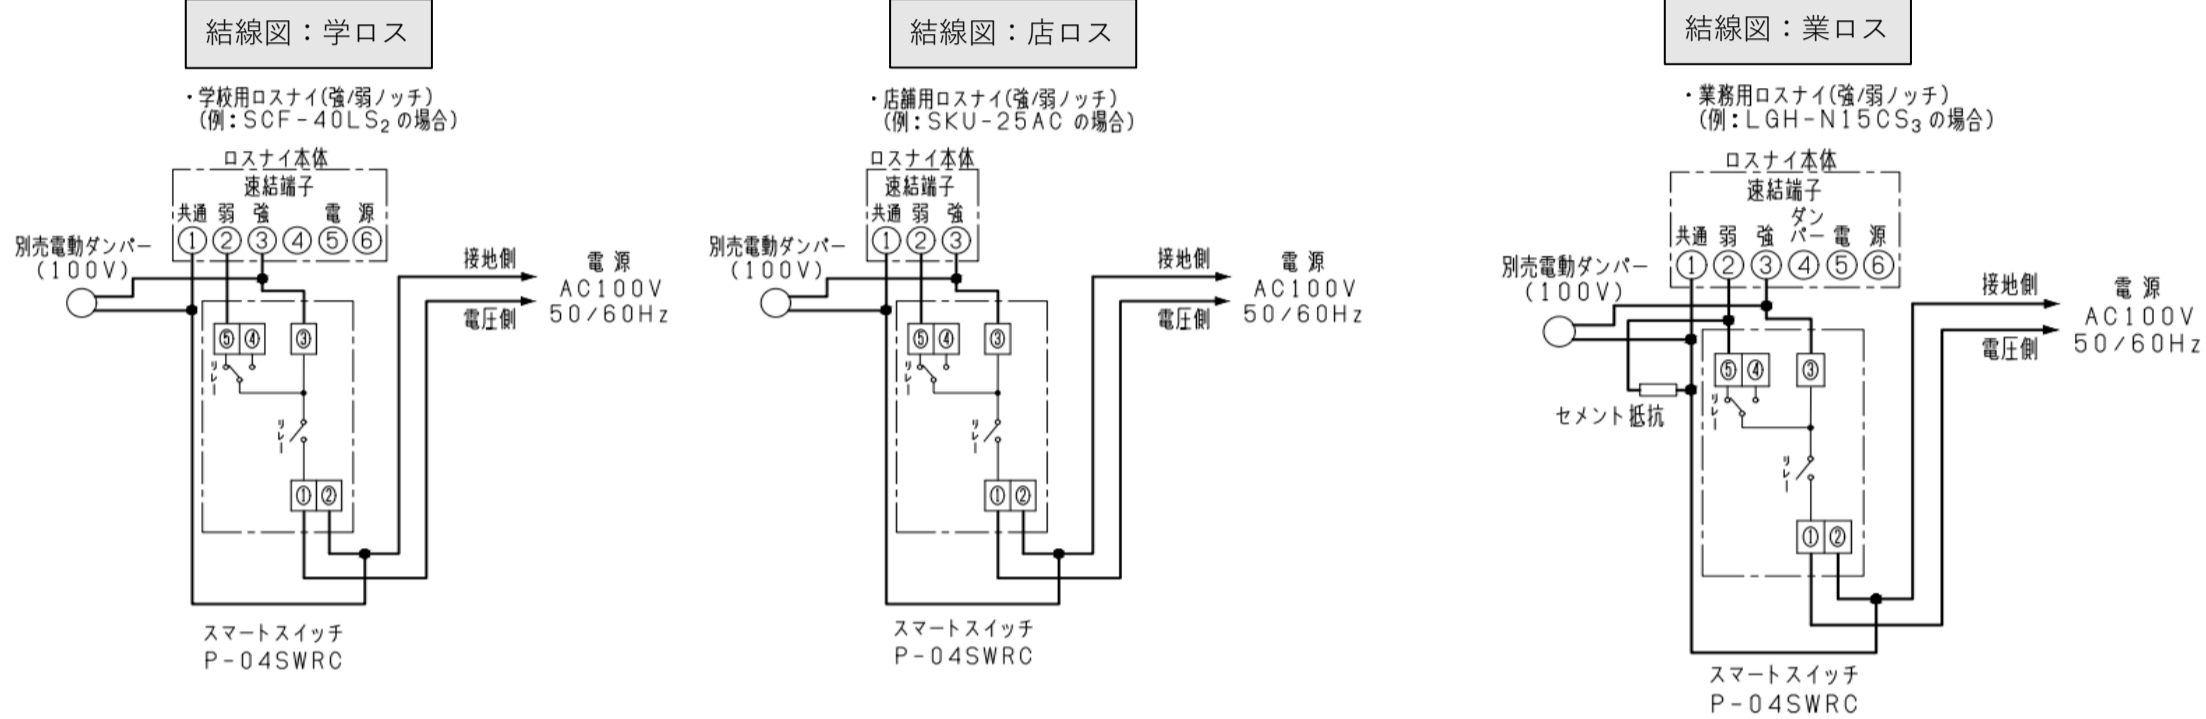

下表にはスマートスイッチ(P-10SWRCまたはP-04SWRC)に接続可能な機種を記載しています。記載のない機種は接続できません。ご不明な点はお問合せください。

【基本的な考え方】

- ・接続機器は当社製換気・送風機に限定し、下記一覧に掲載形態との組み合わせのみにご使用できます。
- ・起動電流込で電流4A以内(電気容量制限)
- ※複数台運転は同一形名に限定。換気扇側に制約がある場合もありますので、複数台運転をされる場合は必ず換気扇の納入仕様書、据付工事説明書をご確認ください
- ・運転切り替え時に製品本体から機械音が発生する場合があります。
- ・接続機器の使用可能環境は接続機器の納入仕様書、据付工事説明書等に従ってください。

以下、機種は接続不可

- ・引きひも付連動式シャッター付き換気扇
- ・センサー搭載機種
- ・on/offスイッチ搭載タイプ、引きひもタイプ
- ・ワイヤレスリモコンタイプ

業務用・学校用・店舗用ロスナイとの接続における注意事項

- ・排熱、排湿モードは使用できません。(熱交換換気してしまうため)
- ・お手入れ通知は、初期設定が2か月となっております。フィルター清掃の通知としてご使用する場合は12か月に変更してください。
- ・微弱風量運転ユニット (PGL-24BJCS3・PX-24TBJU・PG-24GBJU)、寒冷地運転用回路 (PZ-N50KU)、フリープランアダプタ (PZ-N53ADF2)、リレーボックス (PZ-N12,100RB) は使用できません。
- ・本製品の電源容量は4Aとなっております。既設のロスナイに使用されているコントロールスイッチの電源容量は10Aのため、スマートスイッチに交換する際に、1つのスイッチで操作できるロスナイの台数が変わります。ロスナイ納入仕様書に記載の起動電流の合計値が4A以下になるようにスイッチを配線してください。(複数台運転は同一形名に限定)
- ・本製品を使用する場合、普通換気モードは使用できません。
- ・本製品を業務用ロスナイに使用する場合、ロスナイ本体の①共通と②弱に、業務用ロスナイ本体付属のセメント抵抗を接続してください。

①換気扇用スマートスイッチ

強-弱切替タイプ : P-04SWRC

ロスナイ本体の①共通とスマートスイッチの②
ロスナイ本体の②弱と スマートスイッチの⑤
ロスナイ本体の③強と スマートスイッチの③
をそれぞれ接続してください。

①P-04SWRCの場合

No.	機種名	分類	24時間換気使用可否	結線パターン	アプリ機能対応一覧						
					スマートSWでできること			+環境センサー(P-09RC)でできること			
					遠隔操作	スケジュール運転	お手入れ・換気扇交換通知	CO2濃度低減モード	排熱モード	排湿モード	空気質の見える化
1	SCF-40LS2	学校用ロスナイ	○	学ロス	○	○※1	○	○※1	×	×	○
2	SCF-50LS2	学校用ロスナイ	○	学ロス	○	○※1	○	○※1	×	×	○
3	SKU-25AC	店舗用ロスナイ	○	店ロス	○	○※1	○	○※1	×	×	○
4	SKU-35AC	店舗用ロスナイ	○	店ロス	○	○※1	○	○※1	×	×	○
5	SKU-50AC	店舗用ロスナイ	○	店ロス	○	○※1	○	○※1	×	×	○
6	SKU-65AC	店舗用ロスナイ	○	店ロス	○	○※1	○	○※1	×	×	○
7	SKU-25HC	店舗用ロスナイ	○	店ロス	○	○※1	○	○※1	×	×	○
8	SKU-35HC	店舗用ロスナイ	○	店ロス	○	○※1	○	○※1	×	×	○
9	SKU-50HC	店舗用ロスナイ	○	店ロス	○	○※1	○	○※1	×	×	○
10	SKU-65HC	店舗用ロスナイ	○	店ロス	○	○※1	○	○※1	×	×	○
11	LGH-N15CS3	業務用ロスナイ	○	業ロス	○	△※1※2	○	○※1	×	×	○
12	LGH-N25CS3	業務用ロスナイ	○	業ロス	○	△※1※2	○	○※1	×	×	○
13	LGH-N35CS3	業務用ロスナイ	○	業ロス	○	△※1※2	○	○※1	×	×	○
14	LGH-N50CS3	業務用ロスナイ	○	業ロス	○	△※1※2	○	○※1	×	×	○

※1 別売電動ダンパーを使用し、24時間換気として使用しない(スマホアプリの設定が24時間換気システム設定でない)場合、運転の切替頻度によりダンパー寿命が短くなる場合があります。

※2 スケジュール機能をご使用の際は、定期換気に設定しないでください。必ず、12回/日までの運転切替回数で設定ください。(上記以上の設定で運転を継続した場合、製品寿命が短くなり、保守部品の早期交換が必要となります。)