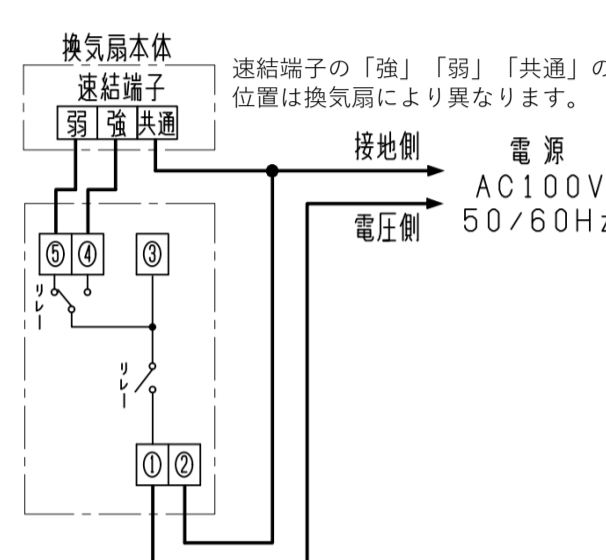

②換気扇用スマートスイッチ

強-弱切替タイプ : P-04SWRC

結線図: パイプC