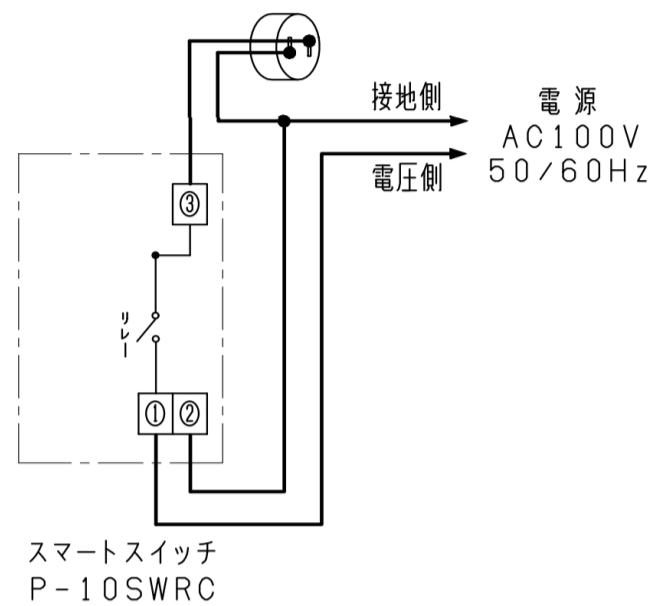

スマートスイッチ接続可能機種および結線一覧 <標準換気扇>

最終更新日： 2024/1/31

下表にはスマートスイッチ(P-10SWRCまたはP-04SWRC)に接続可能な機種を記載しています。記載のない機種は接続できません。ご不明な点はお問合せください。

【基本的な考え方】

- ・接続機器は当社製換気・送風機に限定し、下記一覧に掲載形態との組み合わせのみにご使用できます。
- ・起動電流込で電流4A以内(電気容量制限)
- ※複数台運転は同一形名に限定。換気扇側に制約がある場合もありますので、複数台運転をされる場合は必ず換気扇の納入仕様書、据付説明書をご確認ください
- ・運転切り替え時に製品本体から機械音が発生する場合があります。
- ・接続機器の使用可能環境は接続機器の納入仕様書、据付説明書等に従ってください。

以下、機種は接続不可

- ・引きひも付連動式シャッター付き換気扇
- ・センサー搭載機種
- ・on/offスイッチ搭載タイプ、引きひもタイプ
- ・ワイヤレスリモコンタイプ

①換気扇用スマートスイッチ

ON-OFF切替タイプ : P-10SWRC

結線図：標準換気扇A