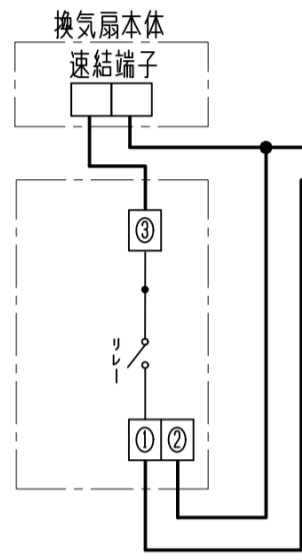

※1：運転の切替頻度により製品寿命が短くなる場合があります。

スマートスイッチ接続可能機種および結線一覧 <パイプ用ファン>

最終更新日: 2024/1/31

下表にはスマートスイッチ(P-10SWRCまたはP-04SWRC)に接続可能な機種を記載しています。記載のない機種は接続できません。ご不明な点はお問合せください。

【基本的な考え方】

- ・接続機器は当社製換気・送風機に限定し、下記一覧に掲載形名との組み合わせのみにご使用できます。
- ・起動電流込で電流4A以内(電気容量制限)
- ※複数台運転は同一形名に限定。換気扇側に制約がある場合もありますので、複数台運転をされる場合は必ず換気扇の納入仕様書、据付説明書をご確認ください
- ・運転切り替え時に製品本体から機械音が発生する場合があります。
- ・接続機器の使用可能環境は接続機器の納入仕様書、据付説明書等に従ってください。

以下、機種は接続不可

- ・引きひも付連動式シャッター付き換気扇
- ・センサー搭載機種
- ・on/offスイッチ搭載タイプ、引きひもタイプ
- ・ワイヤレスリモコンタイプ

①換気扇用スマートスイッチ

ON-OFF切替タイプ : P-10SWRC

結線図: パイプA

結線図: パイプB

②換気扇用スマートスイッチ

強-弱切替タイプ : P-04SWRC