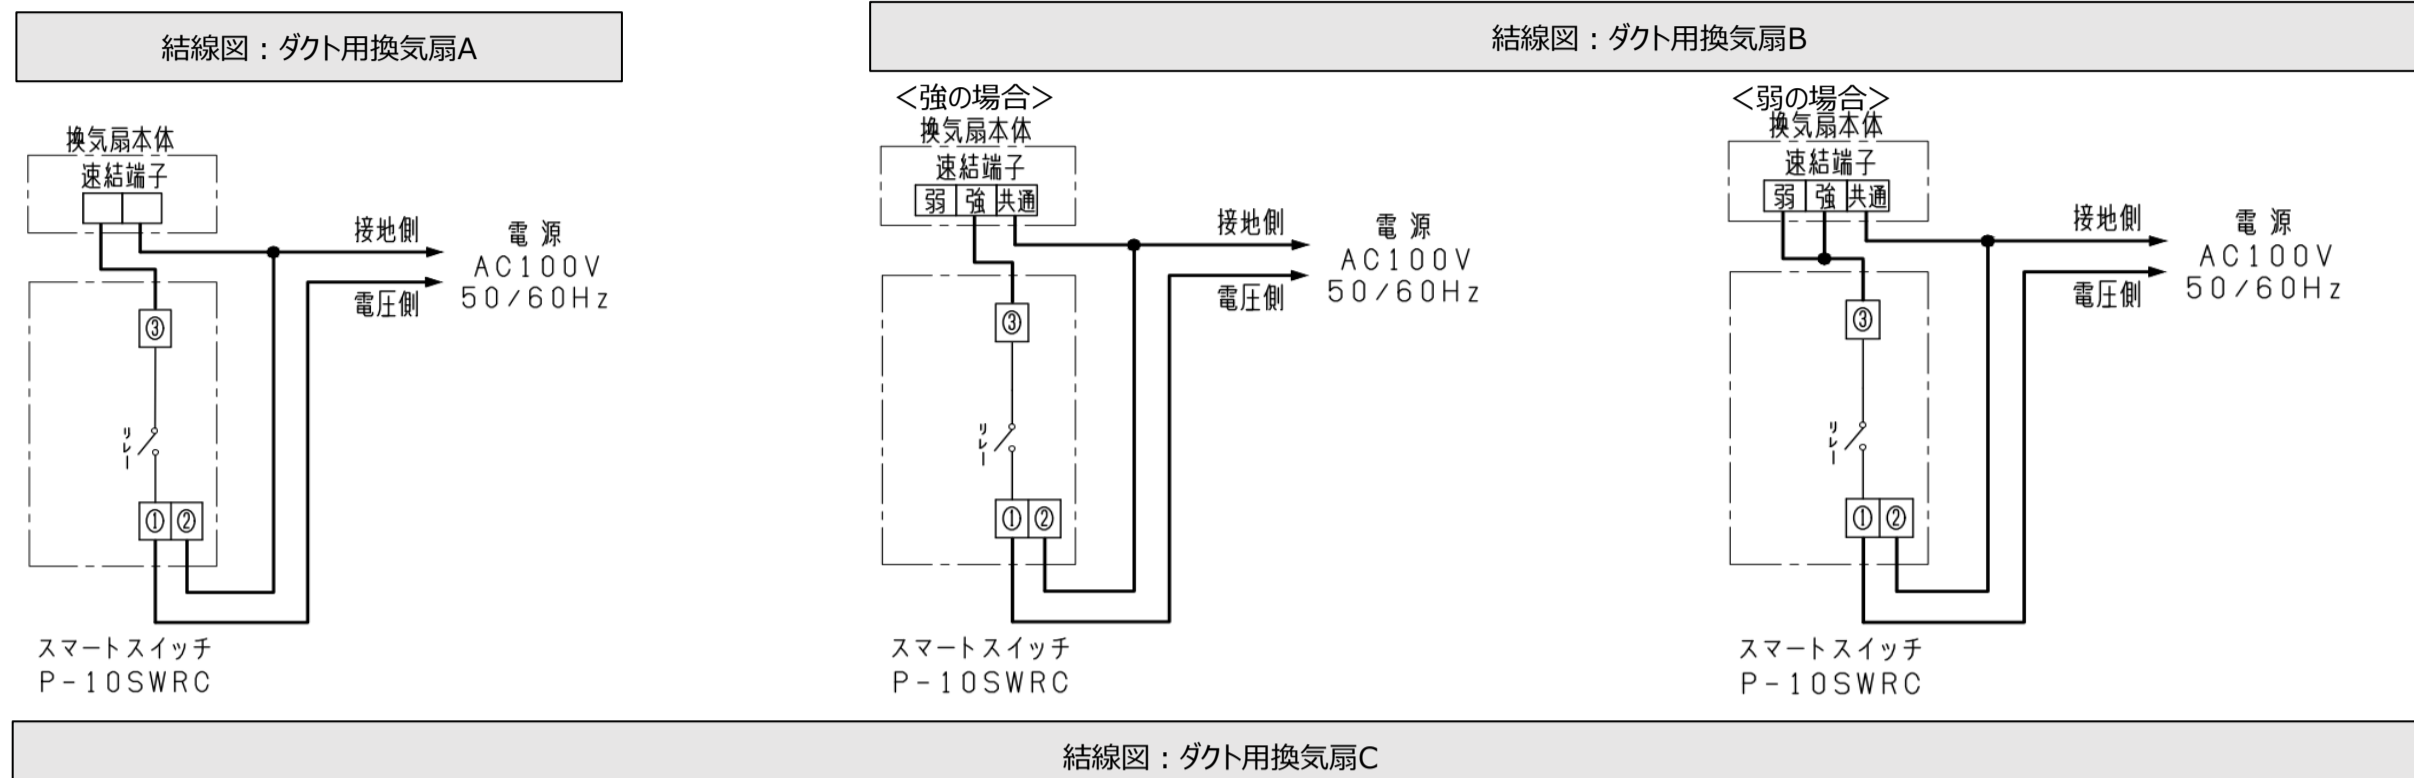

下表にはスマートスイッチ(P-10SWRCまたはP-04SWRC)に接続可能な機種を記載しています。記載のない機種は接続できません。ご不明な点はお問合せください。

【基本的な考え方】

- ・接続機器は当社製換気・送風機に限定し、下記一覧に掲載形名との組み合わせのみにご使用できます。
- ・起動電流込で電流4A以内(電気容量制限)
- ・※複数台運転は同一形名に限定。換気扇側に制約がある場合もありますので、複数台運転をされる場合は必ず換気扇の納入仕様書、据付説明書をご確認ください
- ・運転切り替え時に製品本体から機械音が発生する場合があります。
- ・接続機器の使用可能環境は接続機器の納入仕様書、据付説明書等に従ってください。

以下、機種は接続不可

- ・引きひも付連動式シャッター付き換気扇
- ・センサー搭載機種
- ・on/offスイッチ搭載タイプ、引きひもタイプ
- ・ワイヤレスリモコンタイプ

①換気扇用スマートスイッチ

ON- OFF切替タイプ : P-10SWRC