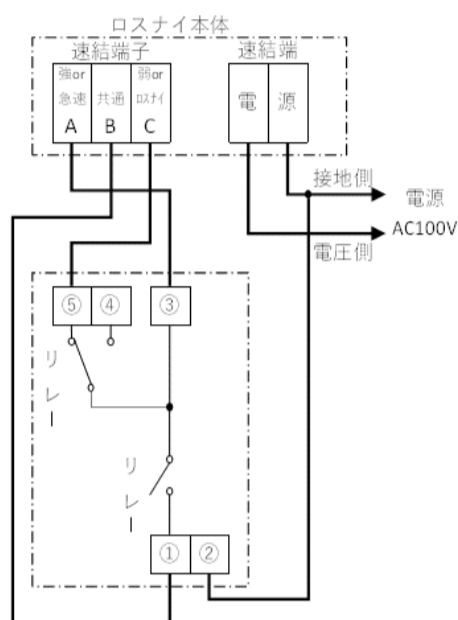

最終更新日： 2024/1/31

下表にはスマートスイッチ(P-10SWRCまたはP-04SWRC)に接続可能な機種を記載しています。記載のない機種は接続できません。ご不明な点はお問合せください。

【基本的な考え方】

- ・接続機器は当社製換気・送風機に限定し、下記一覧に掲載形名との組み合わせのみにご使用できます。
- ・起動電流込で電流4A以内(電気容量制限)
- ※複数台運転は同一形名に限定。換気扇側に制約がある場合もありますので、複数台運転をされる場合は必ず換気扇の納入仕様書、据付説明書をご確認ください
- ・運転切り替え時に製品本体から機械音が発生する場合があります。
- ・接続機器の使用可能環境は接続機器の納入仕様書、据付説明書等に従ってください。

■換気扇用スマートスイッチ

強-弱切替タイプ : P-04SWRC

結線図：住ロスA

結線図：住ロスB

①P-10SWRCの場合
対象機種なし

②P-04SWRCの場合

No.	機種名	分類	24時間換気 使用可否	結線 パターン	アプリ機能対応一覧						
					スマートSWでできること			+環境センサー(P-09RC)でできること			
					遠隔操作	スケジュール 運転	お手入れ・ 換気扇交換通知	CO2濃度 低減モード	排熱モード	排湿モード	空気質の 見える化
1	VL-08ZJ2	ダクト用ロスナイ	○	住ロスA	○	△※1	○	○	×	×	○
2	VL-100ZS3	ダクト用ロスナイ	○	住ロスA	○	△※1	○	○	×	×	○
3	VL-100ZSD3	ダクト用ロスナイ	○	住ロスB	○	△※1	○	○	×	×	○
4	VL-100ZSDK3	ダクト用ロスナイ	○	住ロスB	○	△※1	○	○	×	×	○
5	VL-100ZSK3	ダクト用ロスナイ	○	住ロスA	○	△※1	○	○	×	×	○
6	VL-12ZJ2	ダクト用ロスナイ	○	住ロスA	○	△※1	○	○	×	×	○
7	VL-130ZS3	ダクト用ロスナイ	○	住ロスA	○	△※1	○	○	×	×	○
8	VL-130ZSK3	ダクト用ロスナイ	○	住ロスA	○	△※1	○	○	×	×	○
9	VL-150ZS3	ダクト用ロスナイ	○	住ロスA	○	△※1	○	○	×	×	○
10	VL-150ZSD3	ダクト用ロスナイ	○	住ロスB	○	△※1	○	○	×	×	○
11	VL-150ZSDK3	ダクト用ロスナイ	○	住ロスB	○	△※1	○	○	×	×	○
12	VL-150ZSK3	ダクト用ロスナイ	○	住ロスA	○	△※1	○	○	×	×	○
13	VL-200ZSD3	ダクト用ロスナイ	○	住ロスB	○	△※1	○	○	○※2	○※2	○
14	VL-200ZSDK3	ダクト用ロスナイ	○	住ロスB	○	△※1	○	○	○※2	○※2	○
15	VL-08ES3	壁掛1パイプ	○	住ロスA	○	△※1	○	○	×	×	○
16	VL-10ES3	壁掛1パイプ	○	住ロスA	○	△※1	○	○	×	×	○
17	VL-10ES3-D	壁掛1パイプ	○	住ロスA	○	△※1	○	○	×	×	○