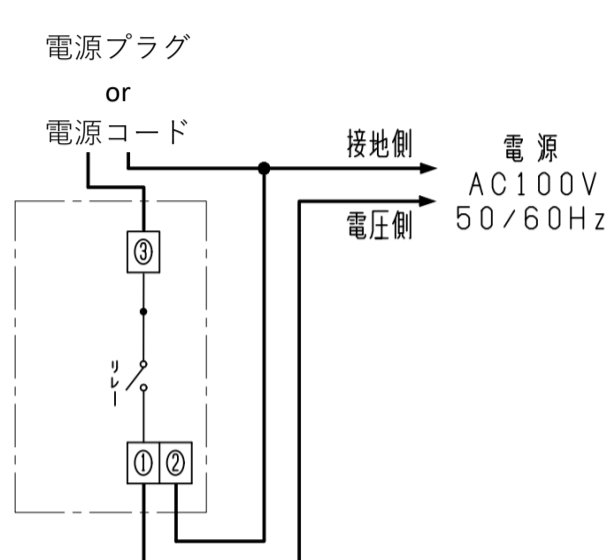

以下、機種は接続不可

- ・引きひも付連動式シャッター付き換気扇
- ・センサー搭載機種
- ・on/offスイッチ搭載タイプ、引きひもタイプ
- ・ワイヤレスリモコンタイプ

①換気扇用スマートスイッチ

ON-OFF切替タイプ : P-10SWRC

結線図: パイプA

結線図: パイプB

②換気扇用スマートスイッチ

強-弱切替タイプ : P-04SWRC