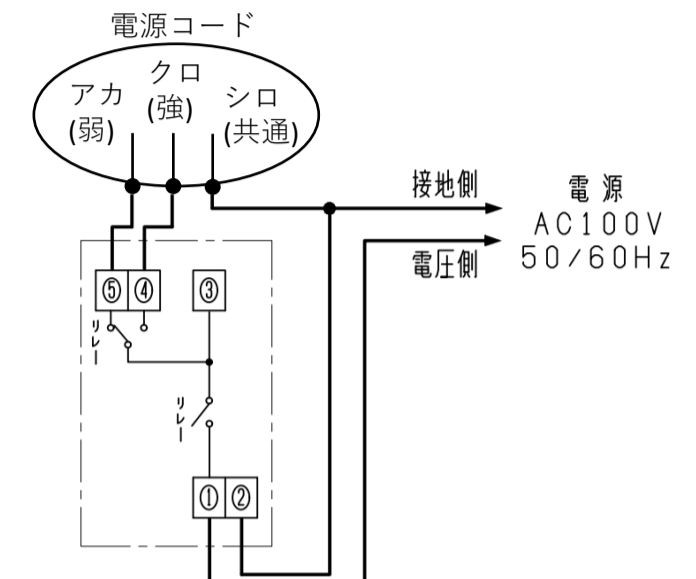

スマートスイッチ接続可能機種および結線一覧 <パイプ用ファン>

最終更新日: 2024/1/31

下表にはスマートスイッチ(P-10SWRCまたはP-04SWRC)に接続可能な機種を記載しています。記載のない機種は接続できません。ご不明な点はお問合せください。

【基本的な考え方】

- ・接続機器は当社製換気・送風機に限定し、下記一覧に掲載形名との組み合わせのみにご使用できます。
- ・起動電流込で電流4A以内(電気容量制限)
- ※複数台運転は同一形名に限定。換気扇側に制約がある場合もありますので、複数台運転をされる場合は必ず換気扇の納入仕様書、据付説明書をご確認ください
- ・運転切り替え時に製品本体から機械音が発生する場合があります。
- ・接続機器の使用可能環境は接続機器の納入仕様書、据付説明書等に従ってください。

以下、機種は接続不可

- ・引きひも付連動式シャッター付き換気扇
- ・センサー搭載機種
- ・on/offスイッチ搭載タイプ、引きひもタイプ
- ・ワイヤレスリモコンタイプ

①換気扇用スマートスイッチ

ON-OFF切替タイプ : P-10SWRC

結線図: パイプA

結線図: パイプB

②換気扇用スマートスイッチ

強-弱切替タイプ : P-04SWRC

結線図: パイプC

結線図: パイプD

①P-10SWRCの場合