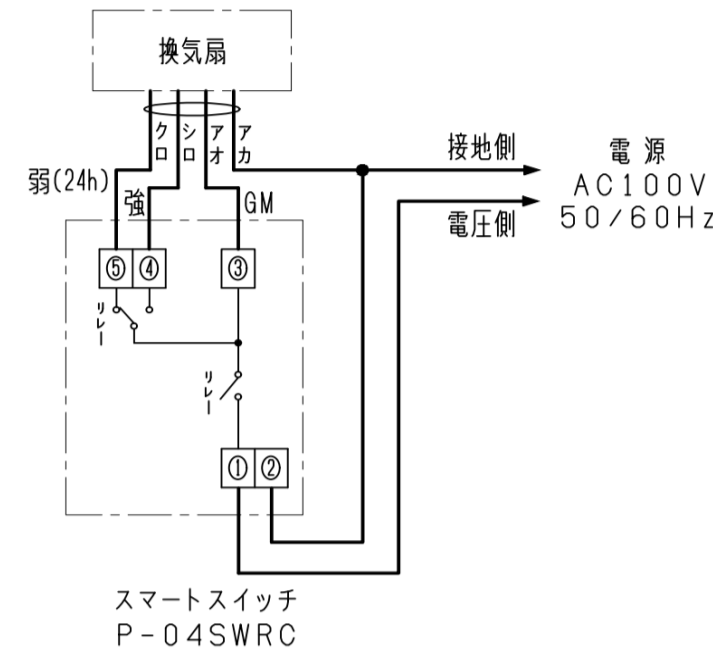

以下、機種は接続不可

- ・引きひも付連動式シャッター付き換気扇
- ・センサー搭載機種
- ・on/offスイッチ搭載タイプ、引きひもタイプ
- ・ワイヤレスリモコンタイプ

①換気扇用スマートスイッチ

ON-OFF切替タイプ : P-10SWRC

結線図：標準換気扇A

②換気扇用スマートスイッチ

強-弱切替タイプ : P-04SWRC

結線図：標準換気扇B