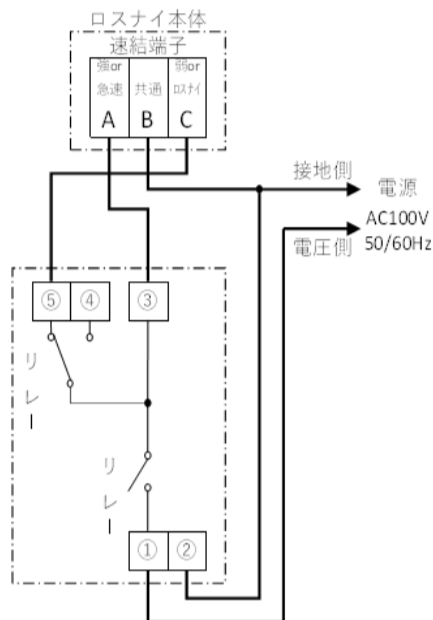

最終更新日： 2024/1/31

下表にはスマートスイッチ(P-10SWRCまたはP-04SWRC)に接続可能な機種を記載しています。記載のない機種は接続できません。ご不明な点はお問合せください。

【基本的な考え方】

- ・接続機器は当社製換気・送風機に限定し、下記一覧に掲載形名との組み合わせのみにご使用できます。
- ・起動電流込で電流4A以内(電気容量制限)
- ※複数台運転は同一形名に限定。換気扇側に制約がある場合もありますので、複数台運転をされる場合は必ず換気扇の納入仕様書、据付説明書をご確認ください
- ・運転切り替え時に製品本体から機械音が発生する場合があります。
- ・接続機器の使用可能環境は接続機器の納入仕様書、据付説明書等に従ってください。

■換気扇用スマートスイッチ

強-弱切替タイプ : P-04SWRC

結線図：住ロスA

結線図：住ロスB

①P-10SWRCの場合
対象機種なし

②P-04SWRCの場合

No.	機種名	分類	24時間換気 使用可否	結線 パターン	アプリ機能対応一覧						
					スマートSWでできること			+環境センサー(P-09RC)でできること			
					遠隔操作	スケジュール 運転	お手入れ・ 換気扇交換通知	CO2濃度 低減モード	排熱モード	排湿モード	空気質の 見える化
1	VL-08ZJ2	ダクト用ロスナイ	○	住ロスA	○	△※1	○	○	×	×	○
2	VL-100ZS3	ダクト用ロスナイ	○	住ロスA	○	△※1	○	○	×	×	○
3	VL-100ZSD3	ダクト用ロスナイ	○	住ロスB	○	△※1	○	○	×	×	○
4	VL-100ZSDK3	ダクト用ロスナイ	○	住ロスB	○	△※1	○	○	×	×	○
5	VL-100ZSK3	ダクト用ロスナイ	○	住ロスA	○	△※1	○	○	×	×	○
6	VL-12ZJ2	ダクト用ロスナイ	○	住ロスA	○	△※1	○	○	×	×	○
7	VL-130ZS3	ダクト用ロスナイ	○	住ロスA	○	△※1	○	○	×	×	○
8	VL-130ZSK3	ダクト用ロスナイ	○	住ロスA	○	△※1	○	○	×	×	○
9	VL-150ZS3	ダクト用ロスナイ	○	住ロスA	○	△※1	○	○	×	×	○
10	VL-150ZSD3	ダクト用ロスナイ	○	住ロスB	○	△※1	○	○	×	×	○
11	VL-150ZSDK3	ダクト用ロスナイ	○	住ロスB	○	△※1	○	○	×	×	○
12	VL-150ZSK3	ダクト用ロスナイ	○	住ロスA	○	△※1	○	○	×	×	○
13	VL-200ZSD3	ダクト用ロスナイ	○	住ロスB	○	△※1	○	○	○※2	○※2	○
14	VL-200ZSDK3	ダクト用ロスナイ	○	住ロスB	○	△※1	○	○	○※2	○※2	○
15	VL-08ES3	壁掛1パイプ	○	住ロスA	○	△※1	○	○	×	×	○
16	VL-10ES3	壁掛1パイプ	○	住ロスA	○	△※1	○	○	×	×	○
17	VL-10ES3-D	壁掛1パイプ	○	住ロスA	○	△※1	○	○	×	×	○