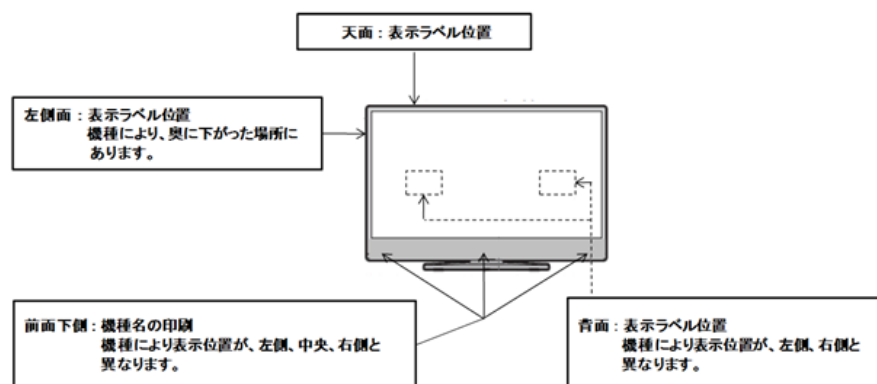

別紙1 2016年3月18日 液晶テレビ不具合対象製品一覧表

(10年～12年製で、HDDやブルーレイディスクドライブを内蔵していない液晶テレビ)

形名	形名
DSM-19L3	LCD-32CB1
DSM-19L3-S	LCD-32CB2
DSM-22L3	LCD-32H500X
DSM-26L3	LCD-32H5BX
DSM-32L3	LCD-32LB3
DSM-40L3	LCD-32ML1
DSM-50L3	LCD-32ML10
LCD-19ATL40	LCD-32ML10DS
LCD-19LB1	LCD-32MR2
LCD-19LB10	LCD-32MX40
LCD-19LB10DS	LCD-32MX45
LCD-19LB3	LCD-40DRW2
LCD-19MX40	LCD-40DRW2-W
LCD-22LB1	LCD-40ML3
LCD-22LB3	LCD-40MLW1
LCD-22ML1	LCD-40MLW2
LCD-22ML10	LCD-40MXW400
LCD-22MX40	LCD-50MLW3
LCD-22MX45	
LCD-26LB3	
LCD-26ML10	
LCD-26MX45	
LCD-26MX55	

注・・・2016年3月18日のお知らせにて掲載していた、2009年製 LCD-52MZW300、LCD-46MZW300、LCD-40MZW300 の3形名は対象外と判明しましたので訂正させていただきます。

※機種により表示位置が異なります。上記位置のいずれかに印刷、または、ラベル表示しております。  
図示の矢印に示す場所は、概略の表示位置を示します。実際は、異なる場合があります。